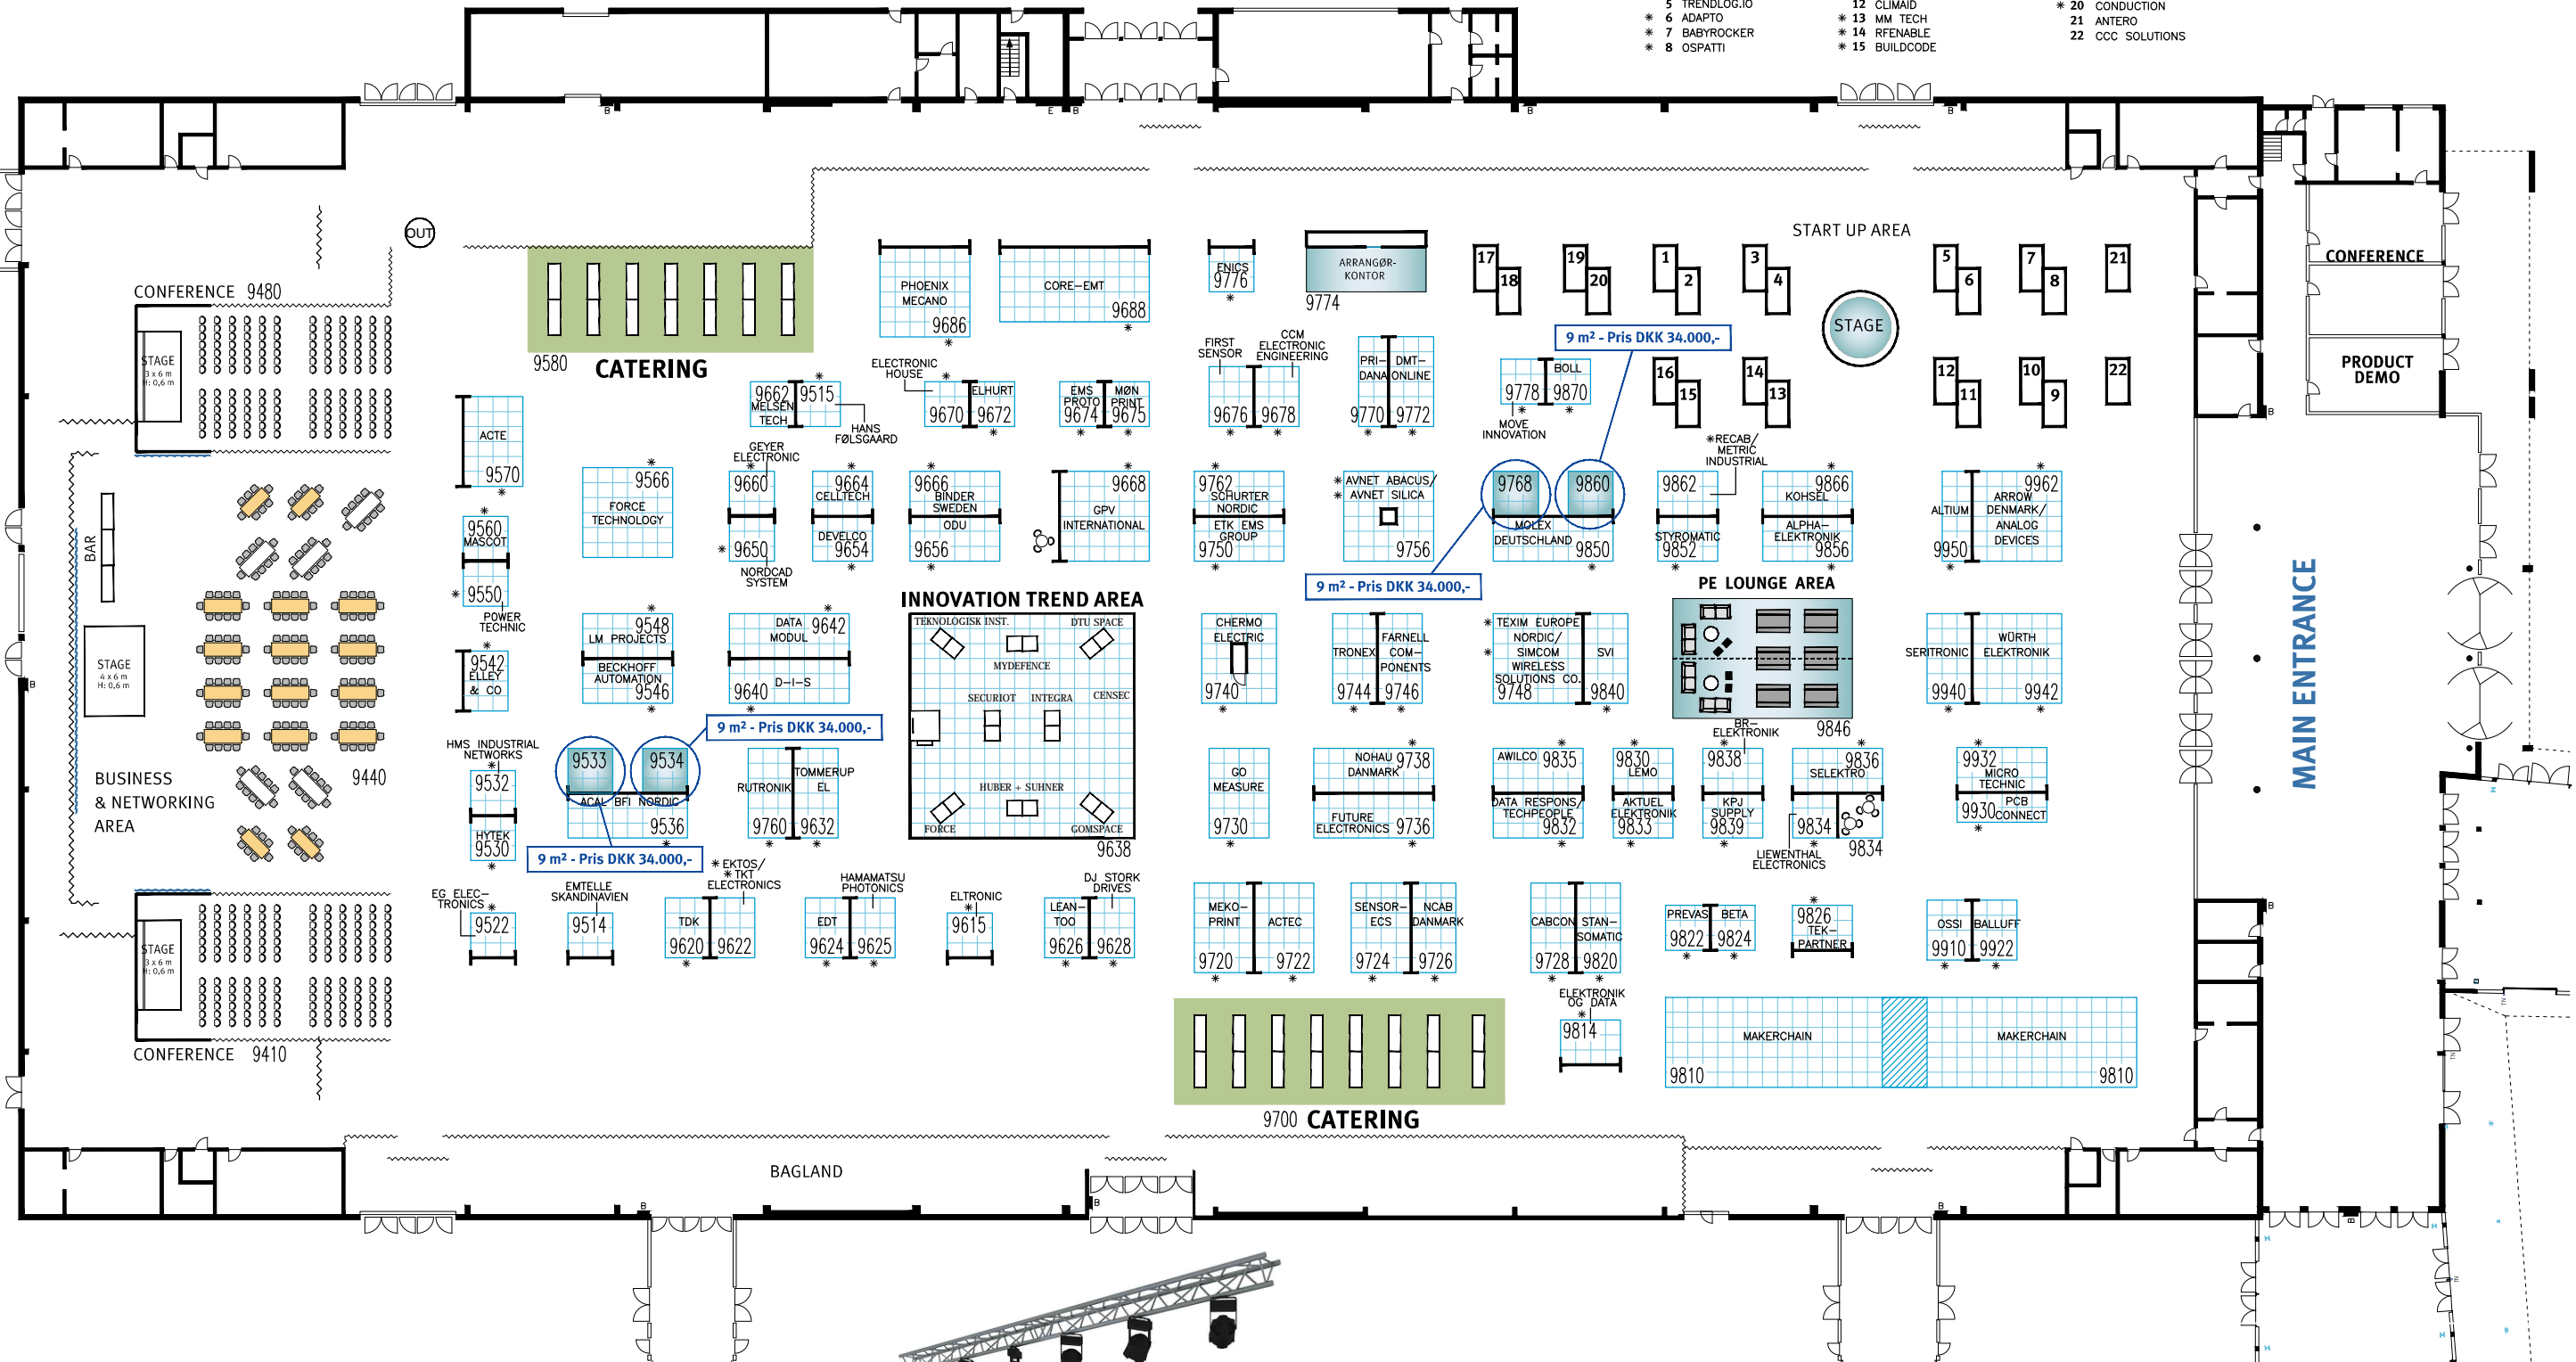

- START UP AREA**
- \* 1 PORSE & CO.
  - \* 2 SYNERGILE
  - \* 3 BEACONTOWER
  - \* 4 OPSERVITO
  - \* 5 TRENDLOG.IO
  - \* 6 ADAPTO
  - \* 7 BABYROCKER
  - \* 8 OSPATTI
  - \* 9 NABTO
  - \* 10 SALVATIO
  - \* 11 BYGKONTROL & CONAID  
CONSTRUCTION ANALYTICS
  - \* 12 CLIMAUD
  - \* 13 MM TECH
  - \* 14 RFENABLE
  - \* 15 BUILDCODE
  - \* 16 FREUND ELEKTRONIKA
  - \* 17 ENCIDA
  - \* 18 CDP TECHNOLOGIES
  - \* 19 ROHDODOC/EQUIS
  - \* 20 CONDUCTION
  - \* 21 ANTERO
  - \* 22 CCC SOLUTIONS

Konceptet bag udstillingen på EOT består af indflytningsklare stande. Det betyder, at man som udstiller på EOT ikke skal bruge tid på design af standen samt opbygningen og nedtagningen. Det hele er indflytningsklart til produkter og standpersonale.

Som udstiller kan du derfor fokusere fuldt ud på at tage hånd om de besøgende, dine kunder og samarbejdspartnere.

- Priser:
- 9m<sup>2</sup> = 34.000,-
  - 12m<sup>2</sup> = 39.500,-
  - 18m<sup>2</sup> = 51.000,-
  - 24m<sup>2</sup> = 56.000,-