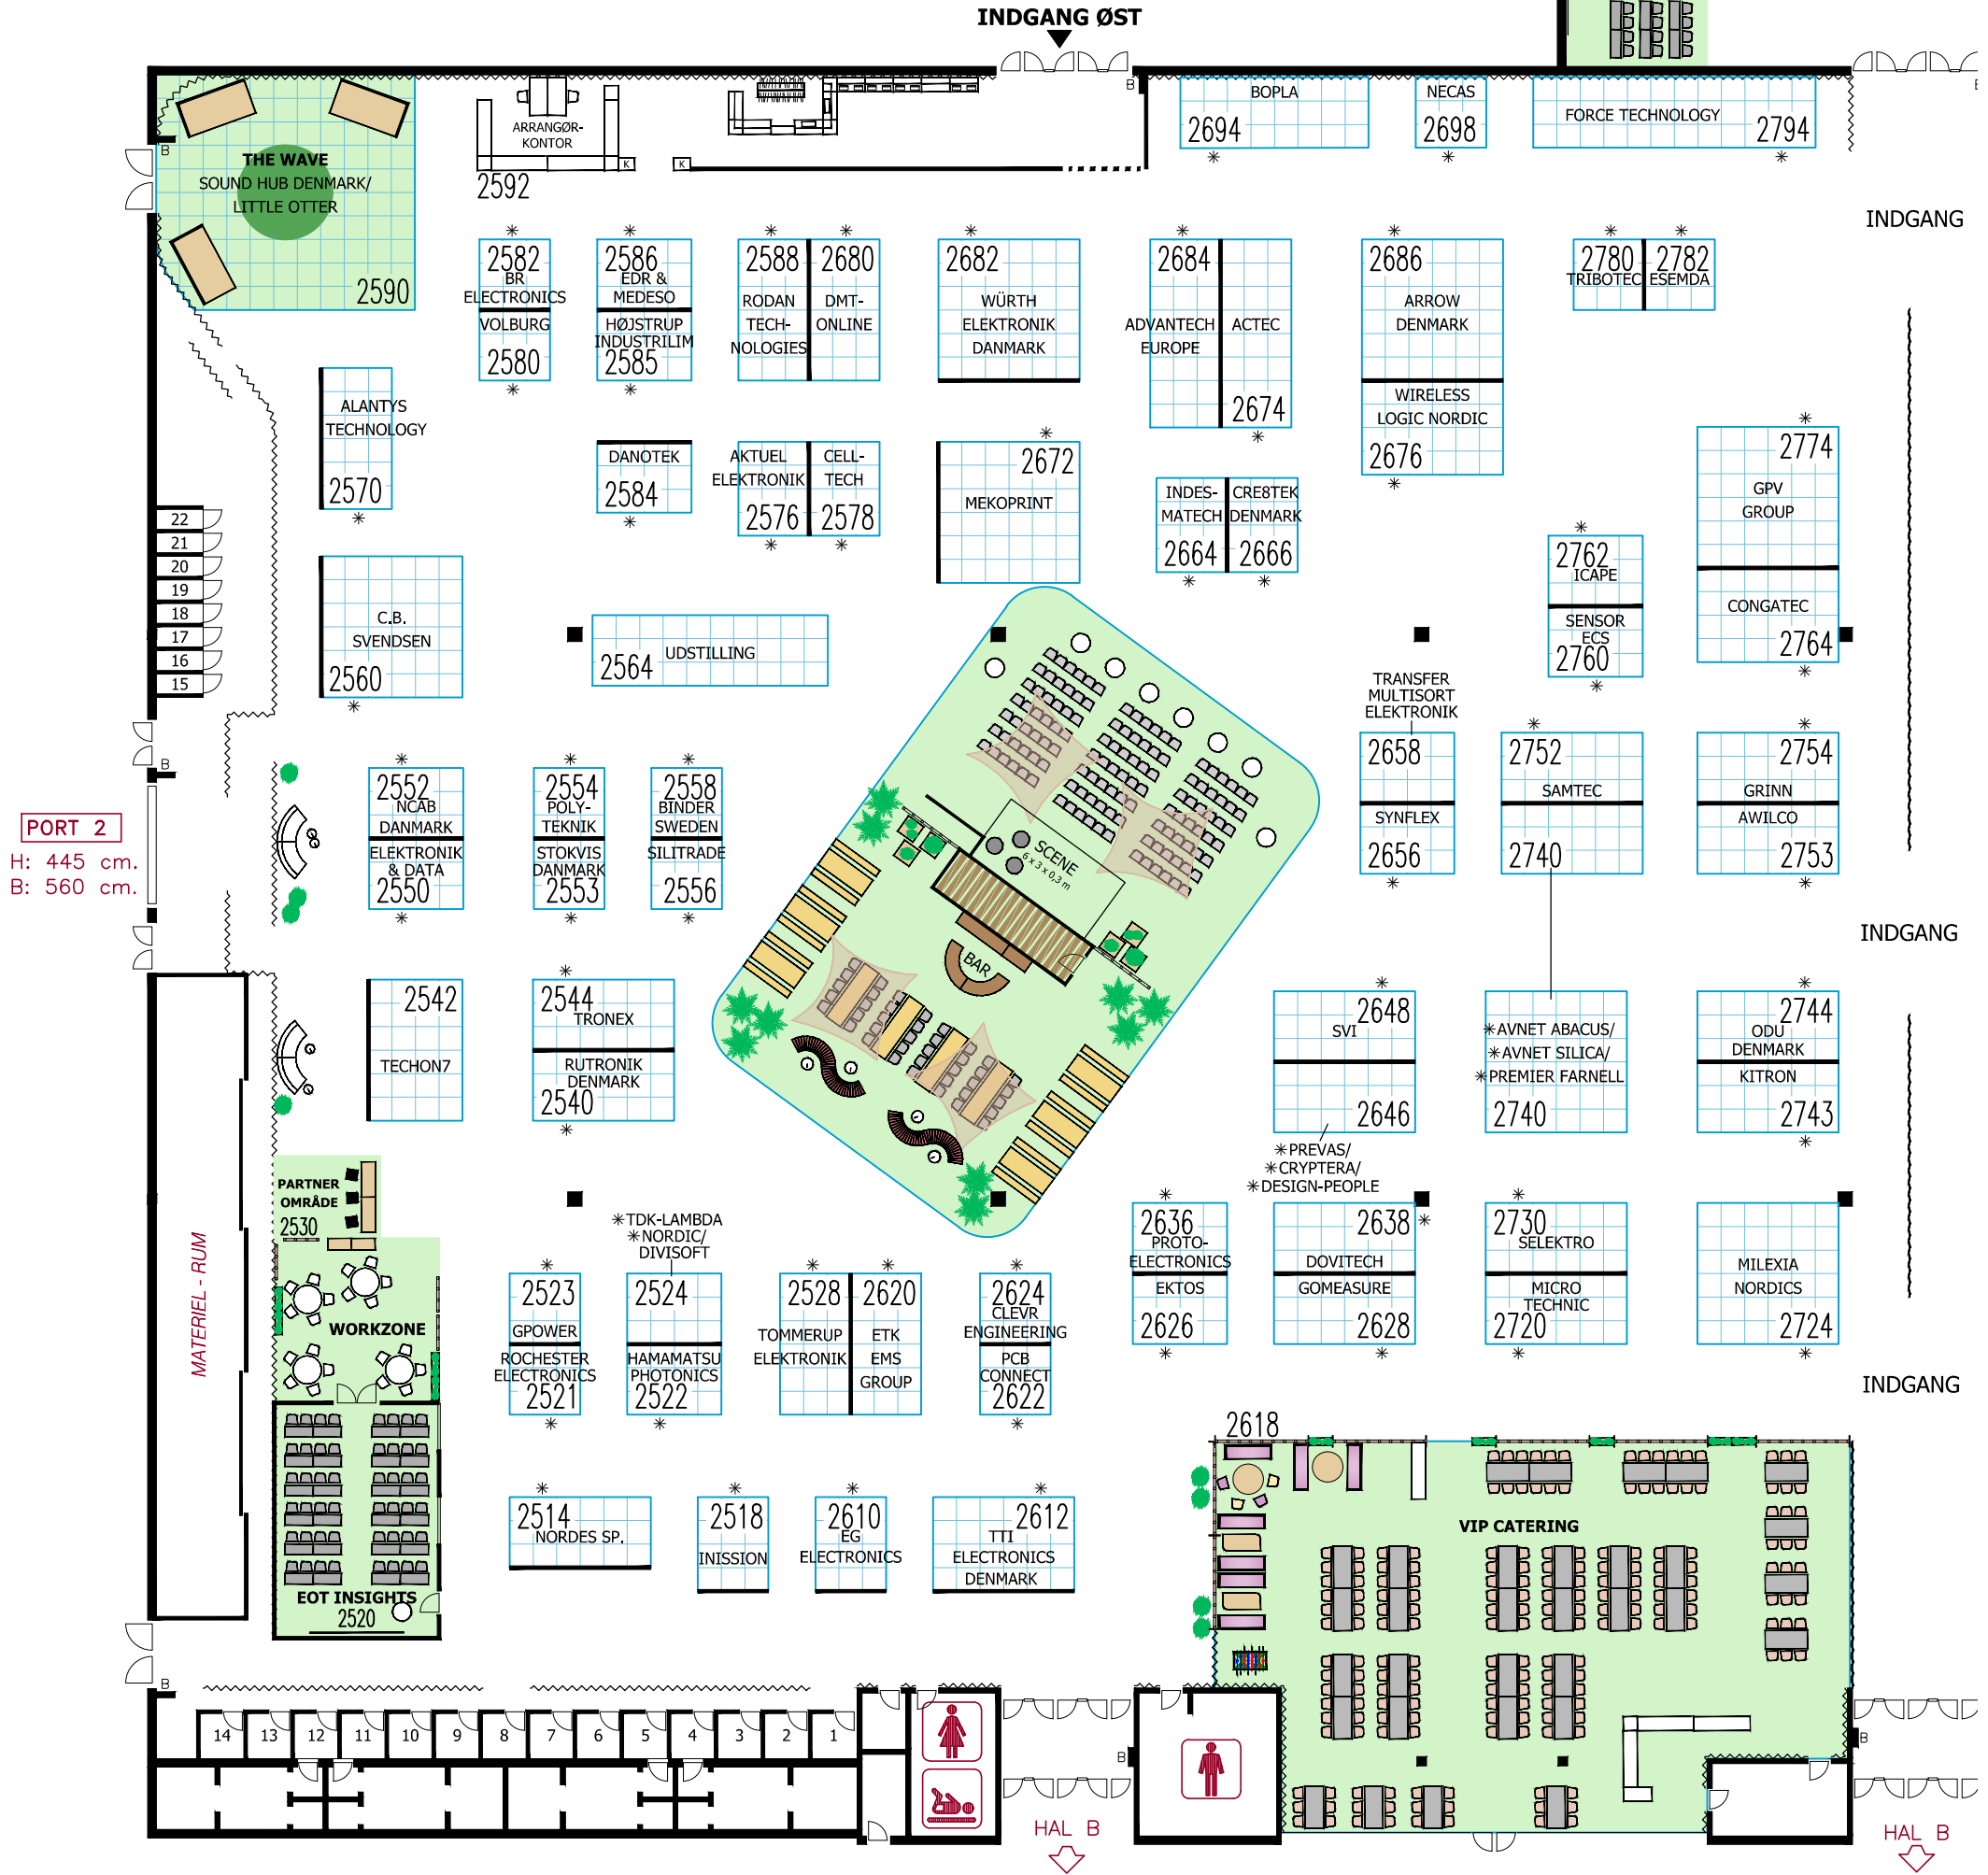

Bagrum 4m²

- 1 2774 GPV GROUP
- 2 2612 TTI
- 3 2730 SELEKTRO
- 4 2560 C.B. SVENDSEN
- 5 2522 HAMAMATSU PHOTONICS
- 6 2672 MEKOPRINT
- 7

Bagrum 4m²

- 8
- 9
- 10
- 11
- 12
- 13
- 14

Bagrum 2m²

- 15 2620 ETK EMS GROUP
- 16 2752 SAMTEC
- 17 2764 CONGATEC
- 18 2540 RUTRONIK
- 19
- 20 2674 ACTEC
- 21 2658 TRANSFER MULTISORT ELEKTRONIK
- 22 2578 CELLTECH

PORT 2
H: 445 cm.
B: 560 cm.

MCH

HAL C

Målforhold : 1 : 300
Revideret : 22.09.25
Tegn. af : PWT