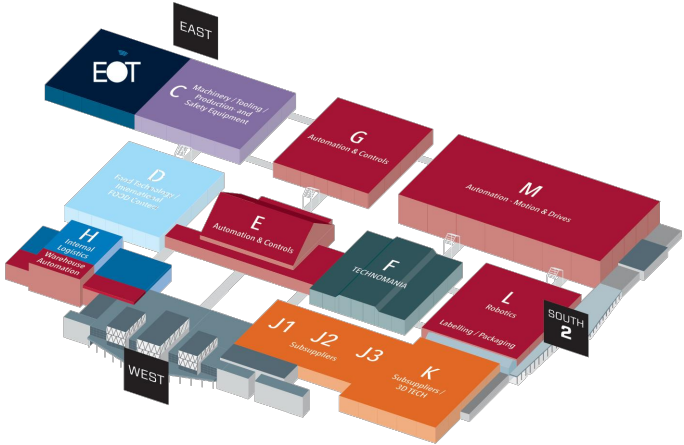

Bagrum 4m²

- 1 2774 GPV GROUP
- 2 2612 TTI
- 3 2730 SELEKTRO
- 4 2560 C.B. SVENDSEN
- 5 2522 HAMAMATSU PHOTONICS
- 6 2672 MEKOPRINT
- 7

Bagrum 4m²

- 8
- 9
- 10
- 11
- 12
- 13
- 14

Bagrum 2m²

- 15 2620 ETK EMS GROUP
- 16 2752 SAMTEC
- 17 2764 CONGATEC
- 18 2540 RUTRONIK
- 19
- 20 2674 ACTEC
- 21 2658 TRANSFER MULTISORT ELEKTRONIK
- 22 2578 CELLTECH

PORT 2
H: 445 cm.
B: 560 cm.

MCH

HAL C

Målforhold : 1 : 300
Revideret : 22.09.25
Tegn. af : PWT